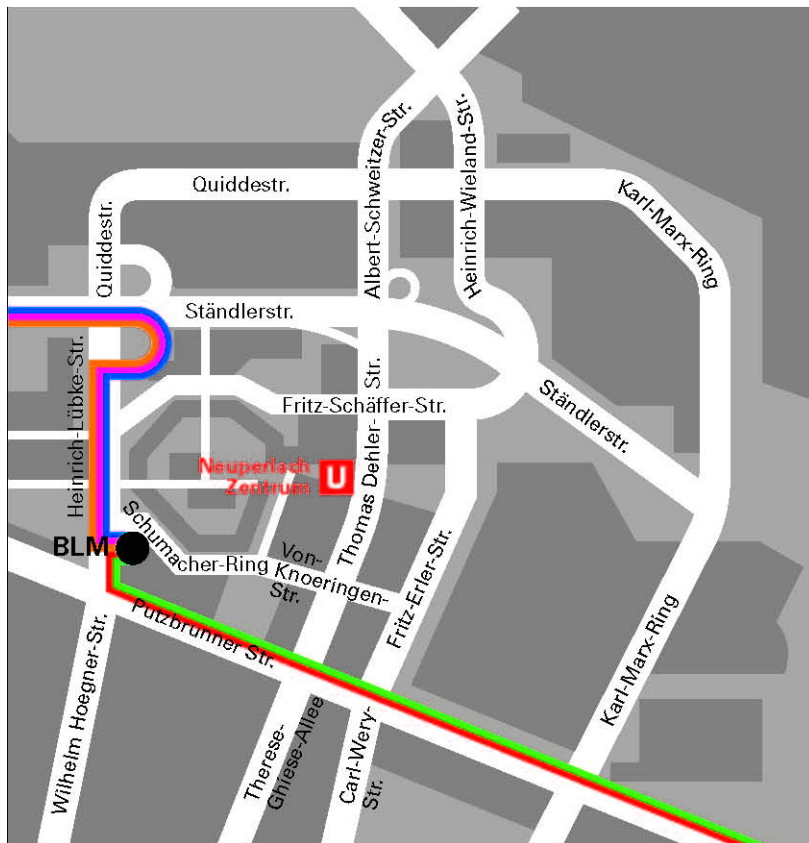

Anreise mit öffentlichen Verkehrsmitteln

Stiftung Medienpädagogik Bayern
c/o Bayerische Landeszentrale
für neue Medien (BLM)
Heinrich-Lübke-Str. 27
81737 München
Telefon (089) 63 808-261

Bei Ankunft am Hauptbahnhof München

Linie U5 Richtung Neuperlach Süd, Haltestelle Neuperlach Zentrum aussteigen. Das Einkaufszentrum (PEP) durchqueren, geradeaus durch ein Wohngebiet (Lüdersstraße) und bei Erreichen der Heinrich-Lübke-Straße links gehen. Nach wenigen Metern befindet sich auf der linken Seite die Bayerische Landeszentrale für neue Medien (ca. 10 Gehminuten).

Bei Ankunft am Flughafen München

Linie S8 Richtung Herrsching, bis Haltestelle Ostbahnhof, dann mit der Linie U5 Richtung Neuperlach Süd, Haltestelle Neuperlach Zentrum aussteigen. Das Einkaufszentrum (PEP) durchqueren, geradeaus durch ein Wohngebiet (Lüdersstraße) und bei Erreichen der Heinrich-Lübke-Straße links gehen. Nach wenigen Metern befindet sich auf der linken Seite die Bayerische Landeszentrale für neue Medien (ca. 10 Gehminuten).